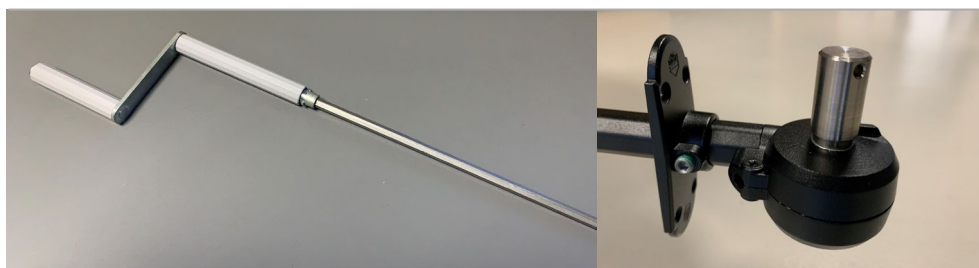

TECHNISCHE GEGEVENS

Type	05-DR-BB
Fabrikant	Isoluik BV
Omschrijving	Binnenbediening voor draailuiken
Materiaal	Aluminium / R.V.S.
Behandeling	Poeder coating in de kleur zwart

Versie 11.21