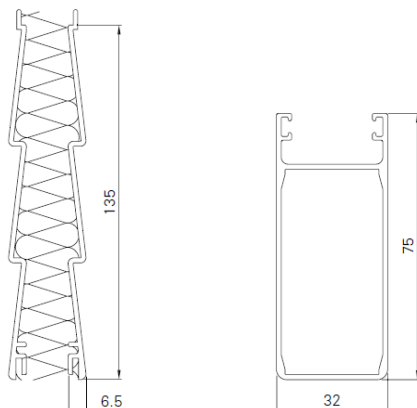

TECHNISCHE GEGEVENS

Type	02-LL-ISO
Fabrikant	Isoluik BV
Omschrijving	Louvre raamluik in geïsoleerde uitvoering
Kader	32 x 75 mm
Vulling	Polystyreen hardschuim
Materiaal	Aluminium extrusie profielen
Behandeling	Structuur poeder coating volgens QUALICOAT
Maximale afmetingen	Afhankelijk van de gewenste toepassing
Toepassing	Sierluik, draailuik, schuifluik en vouw-schuifluik