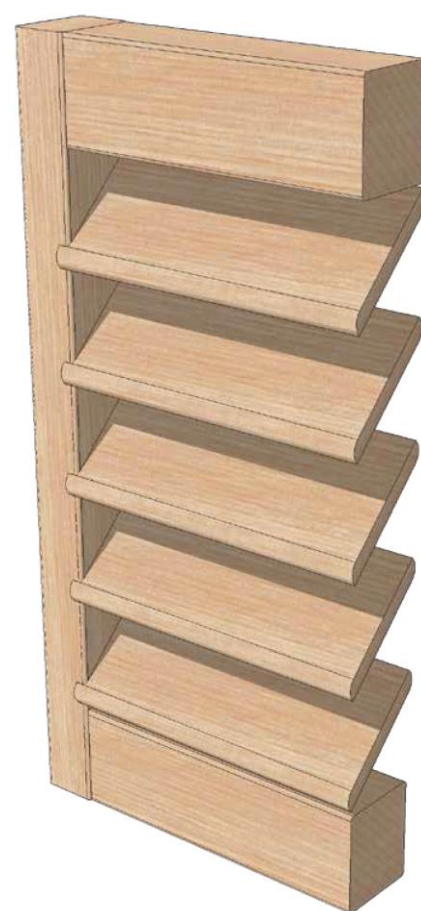

## TECHNISCHE GEGEVENS

Type	01-LL-GL
Fabrikant	Isoluiik BV
Omschrijving	Louvre raamluik met grote lamellen
Kader	Afmetingen stijlen 50 x 65 mm, dorpels 70 x 65 mm
Lamellen	Afmetingen 11 x 112 mm, h.o.h. ca 95 mm, achterkant en voorkant 10 mm doorstekend
Materiaal	Western Red Cedar
Maximale afm.	Afhankelijk van de gewenste toepassing
Toepassing	Draailuik, vast aan de gevel en schuifluik

## OPTIES

Tussendorpel	Afmeting 50 x 65 mm, standaard bij luikhoogte vanaf 2.200 mm
Luikvorm	Met toog, boog of schuine vorm.
Lamellen	Andere lamelafstanden

Versie 07.22

**ISOLUIIK**<sup>®</sup>

Zeilschip 30, 3991 CT Houten  
**T**(030) 603 55 22 **I** **F**(030) 604 36 37  
[www.isoluiik.nl](http://www.isoluiik.nl) **I** [info@isoluiik.nl](mailto:info@isoluiik.nl)